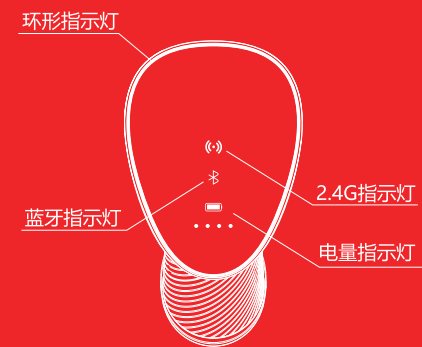

正面1

无线二维条码扫描枪
WIRELESS 2D BARCODE SCANNER

V8.0.1CH

正面2

部件说明

正面3

配对接收器

扫描此条码后会进入一分钟的自动配对模式(指示灯闪烁)
此时重新插入接收器即可配对上,如听到一声表示配对成功
产品出厂默认扫描枪与接收器已经配对

正面4

指示灯说明

LED 指示灯说明	指示灯类型	详情说明
	电量指示灯	四格电量显示 充电闪烁
	无线状态指示灯	蓝牙连接, 2.4G连接
	配对指示灯	蓝牙、2.4G指示灯快闪
	扫描枪环状指示灯	扫码成功闪烁一次

正面5

技术参数

识别方式	CMOS
光源类型	白光LED(照明)红色LED(瞄准)
COMS分辨率	640x480
曝光方式	全局曝光
扫描精度	≥3mil
扫描速度	60 fps
扫描景深	60-360mm (13mil PCS90%)
扫描角度	旋转360°, 倾角±65°, 仰角±60°
识读模式	手动触发/自动感应
支持系统	Android/Windows/Linux/IOS
支持码制	1D: Codabar, Code11, Code39, Code32, Interleaved 2 of 5, Industrial 2 of 5, Matrix 2 of 5, Code93, Code128, GS1-128, UPC-A/UPC-E, EAN 8, EAN 13, GS1 DataBar, (RSS14)
	GS1 DataBar Limited, GS1 DataBar Expanded, etc.
性能参数	2D: PDF417, Micro PDF417, QR Code, Micro QR, Data Matrix, Aztec Code

正面6

技术参数

2.4 G	通讯距离100m (空旷)
蓝牙	通讯距离10m (空旷)
尺寸枪	长x宽x高 163x68x80 mm
接收器	长x宽x高 15x6x19 mm
重量	扫描枪 175g
接收器接口	USB
工作电流(扫描枪)	≤250 mA
待机电流(扫描枪)	<1uA
充电方式	Micro USB线充电
充电电压	DC5V
充电时长	4.5小时
电池	可更换可充电锂电池, 2200mAh
待机时长	6个月 (休眠状态下)
提示方式	LED指示灯、蜂鸣器
接口	USB、USB-VCP
通讯方式	2.4G无线通讯、蓝牙无线通讯
电池连续工作时间	16h